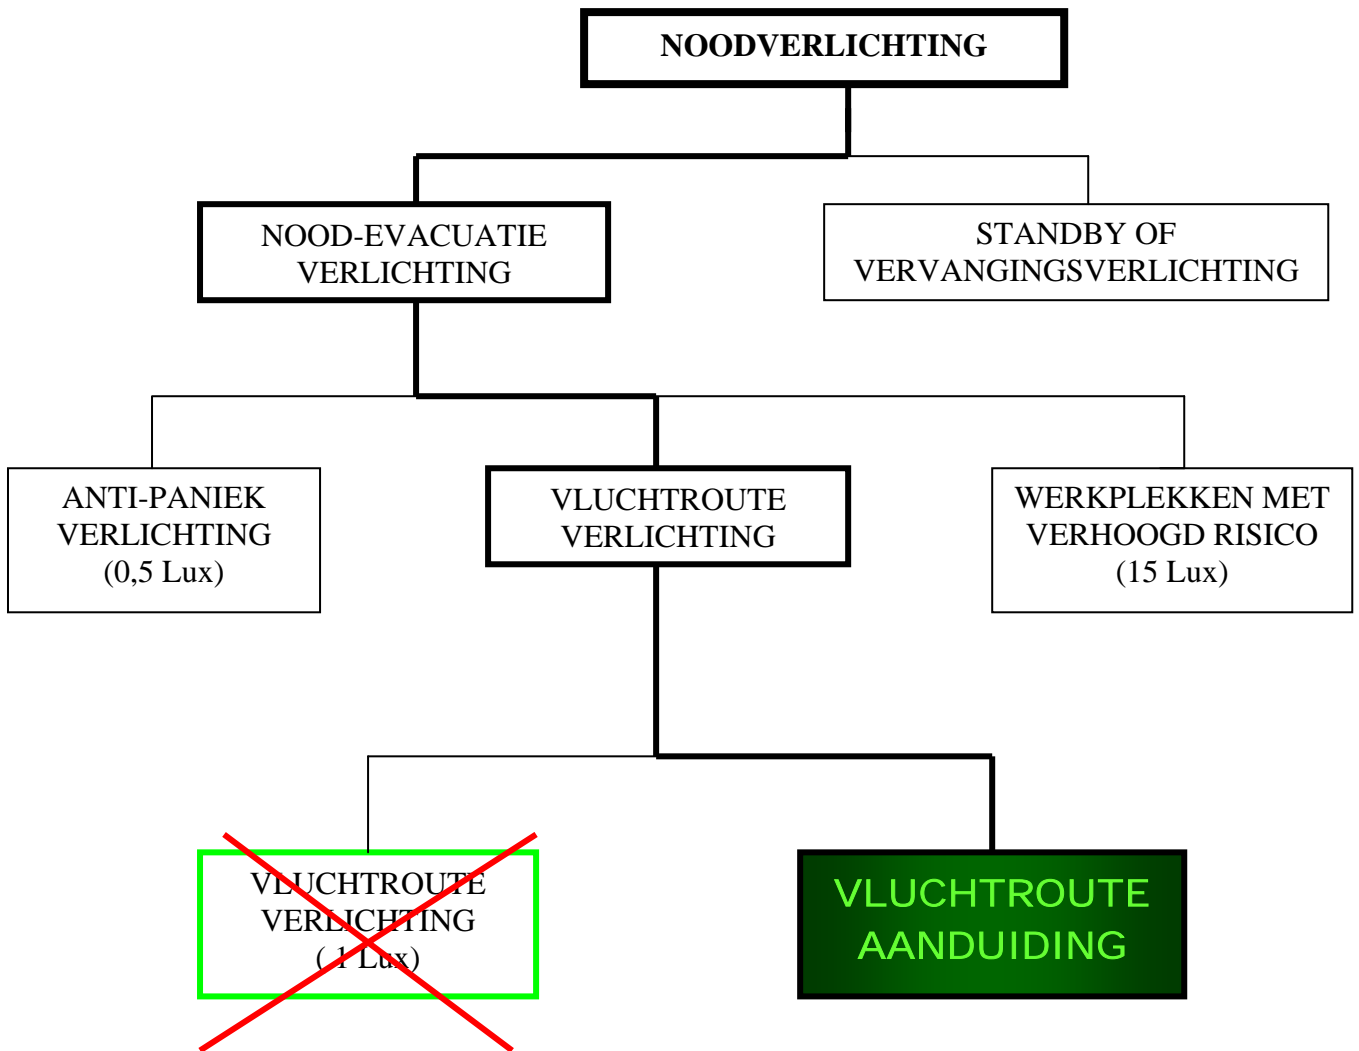

SCHEMA NOODVERLICHTING:

VLUCHTRROUTEVERLICHTING:

Zorgt ervoor dat bij het wegvallen van de netspanning, de vluchtroutes voldoende zijn verlicht, teneinde obstakels in de vluchtroute te kunnen herkennen en een veilig gebruik van de vluchtroute mogelijk te maken. Eisen vastgelegd in **NEN-EN-1838**.

VLUCHTROUTEAANDUIDING:

Een eenduidige en herkenbare aanduiding teneinde aanwezigen de kortst mogelijke vluchtroute te tonen. De te gebruiken pictogrammen zijn vastgelegd in de **Europese richtlijn 92/58/EEG** en de **NEN-6088**.